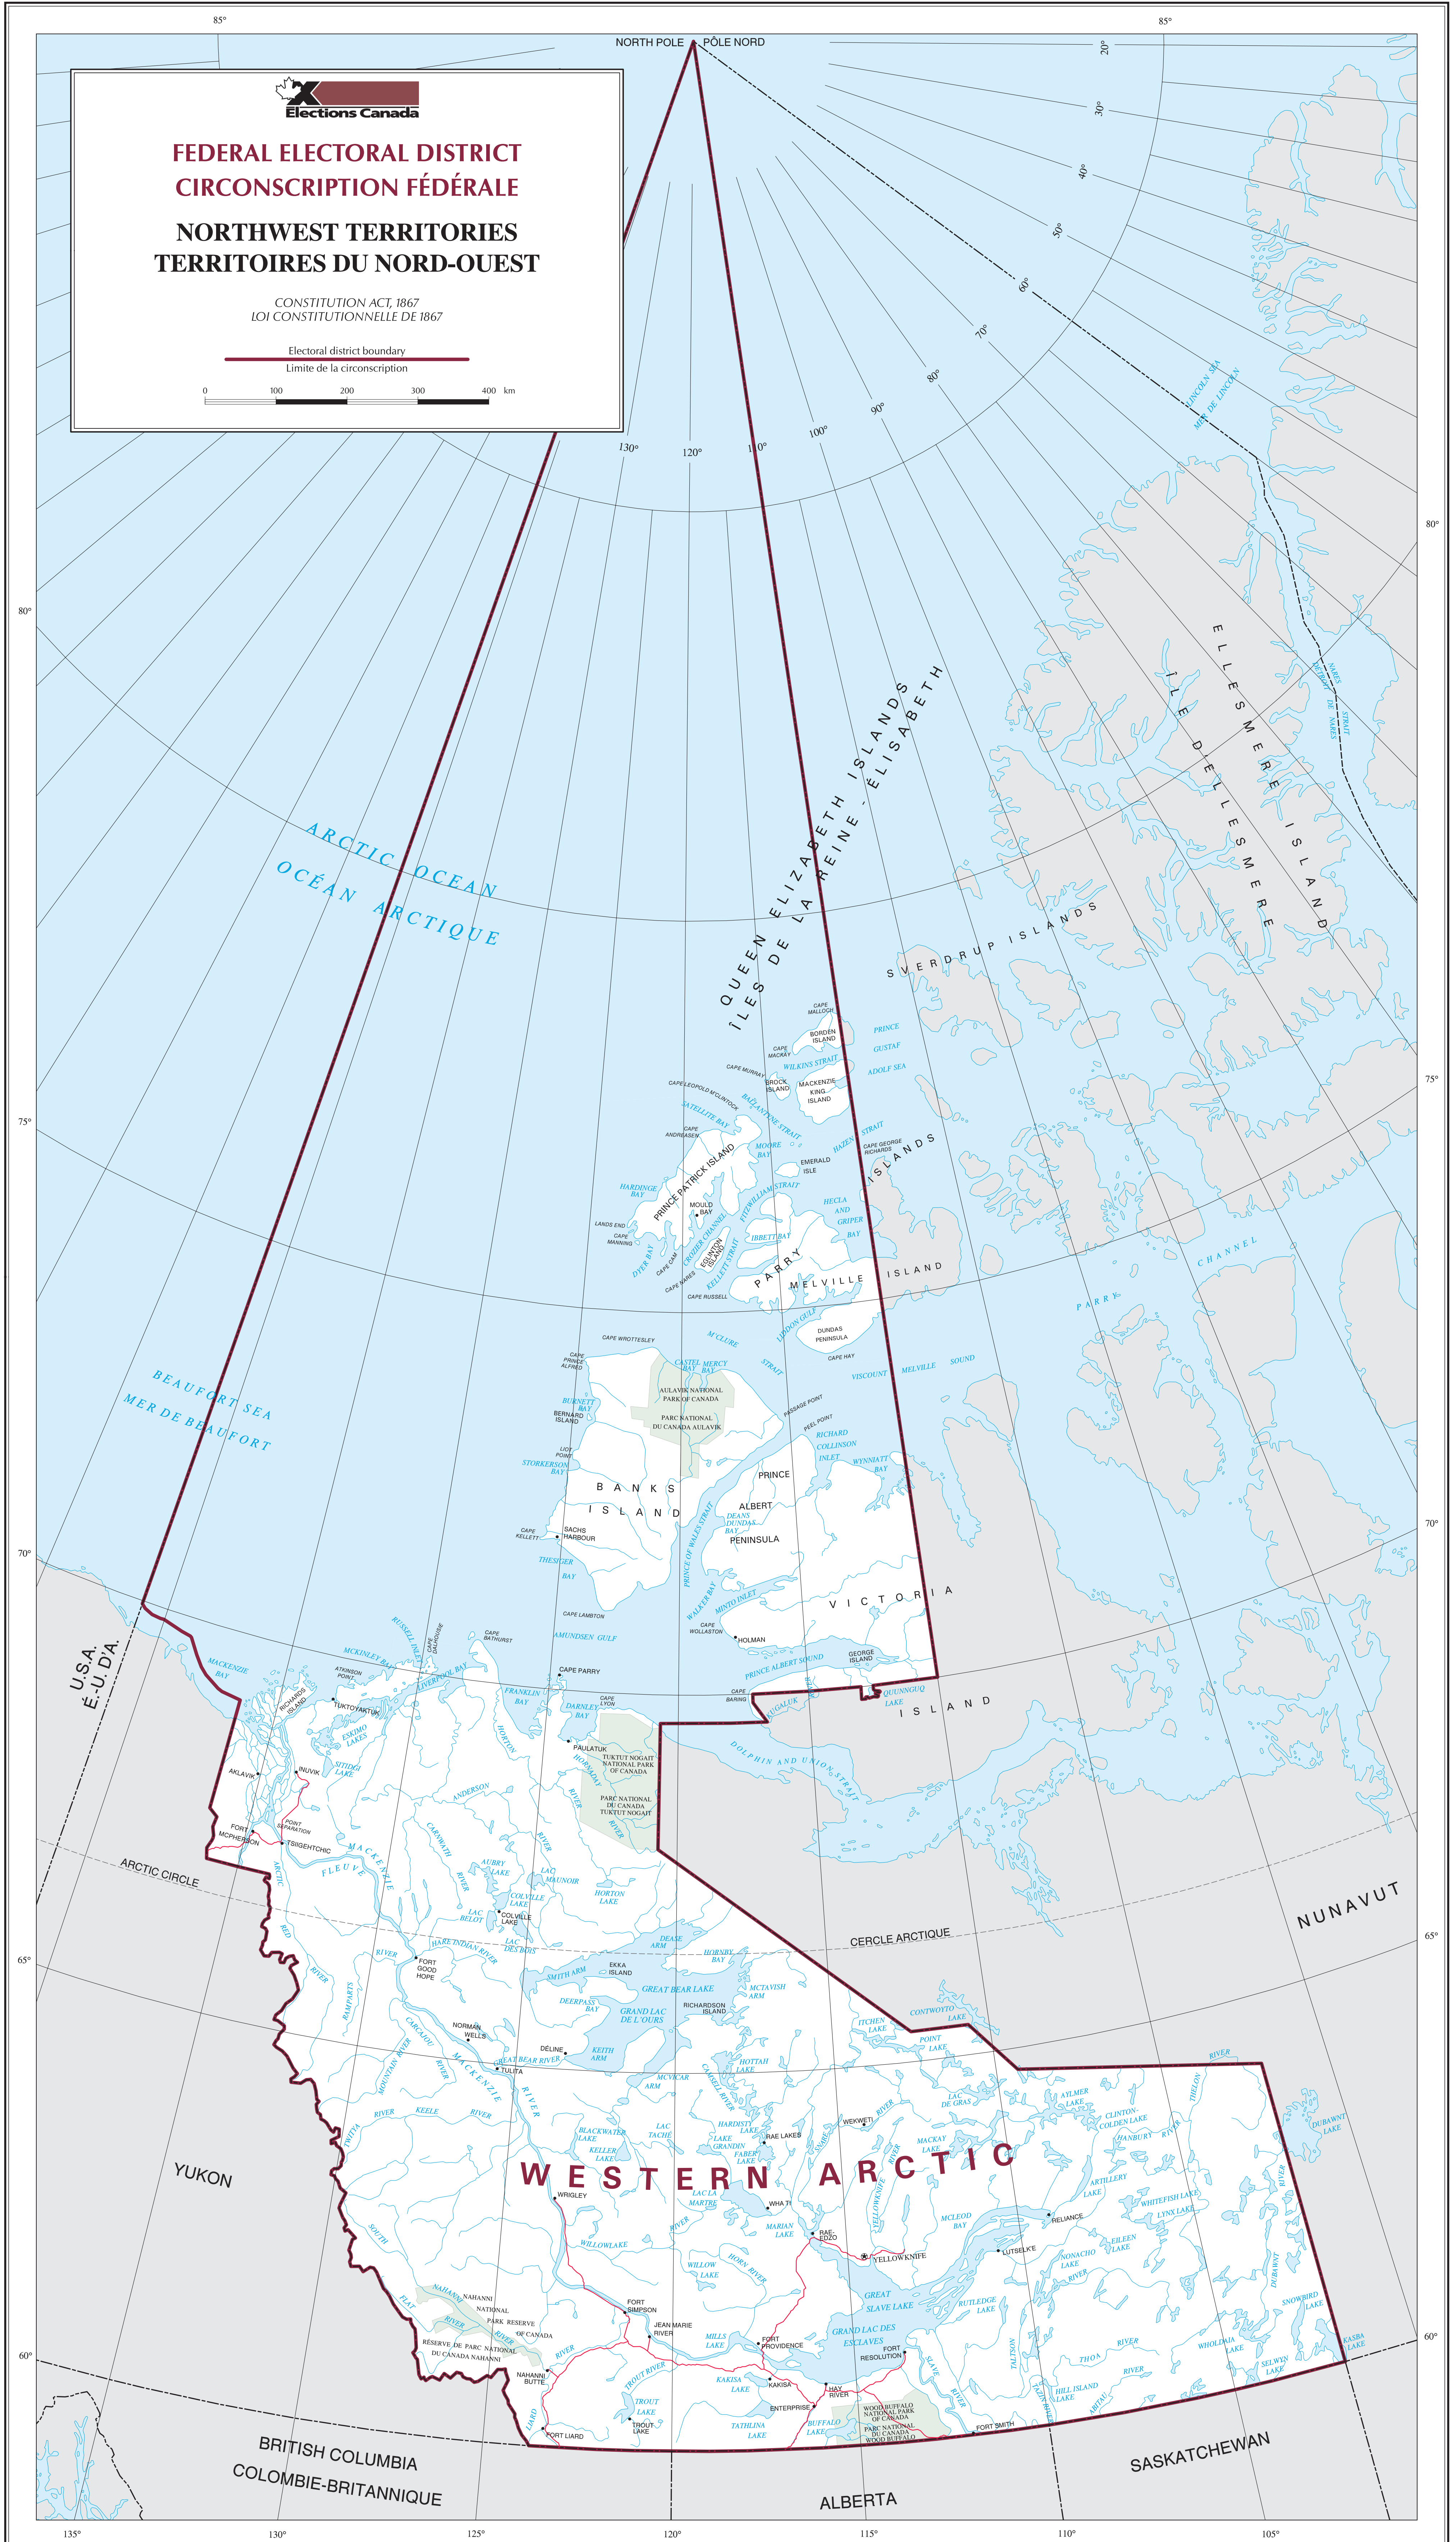

EC 62455

FEDERAL ELECTORAL DISTRICT
CIRCONSCRIPTION FÉDÉRALE
NORTHWEST TERRITORIES
TERRITOIRES DU NORD-OUEST

CONSTITUTION ACT, 1867
LOI CONSTITUTIONNELLE DE 1867

Electoral district boundary
Limite de la circonscription

EC 62455